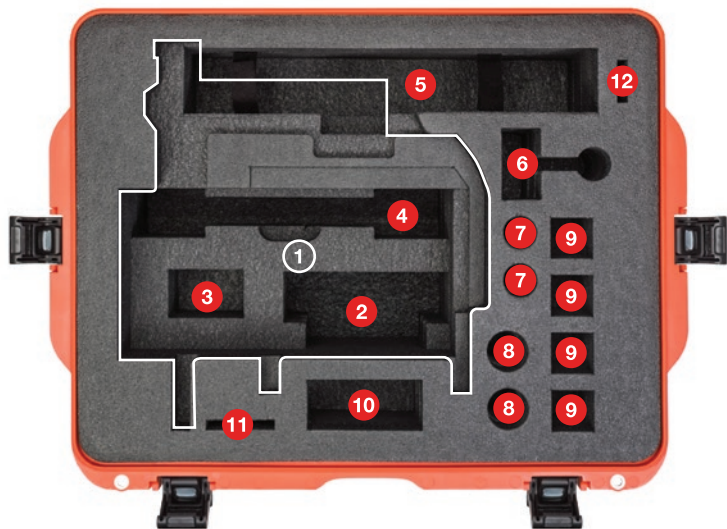

## RONIN-MX

1. **DJI RONIN-MX gimbal**  
Support à cardan  
Cardán
2. **Remote Control**  
Télécommande  
Control remoto
3. **Charger**  
Chargeur  
Cargador
4. **Vibration absorber**  
Amortisseur de vibrations  
Amortiguador de vibración
5. **Tuning Stand**  
Pied ajustable  
Soporte ajustable
6. **Top handlebar**  
Poignées supérieure  
Manillar superior
7. **Handlebar (x2)**  
Guidon (x2)  
Manillar (x2)
8. **Grips (x2)**  
Poignées (x2)  
Apretones (x2)
9. **Intelligent battery (x4)**  
Batterie intelligente (x4)  
Bateria inteligente (x4)
10. **Cable and accessories**  
Câble et accessoires  
Cable y accesorios
11. **Camera mounting plate**  
Plaque de montage pour caméra  
Placa de montaje para cámara
12. **Lens support**  
Support d'ajustement pour lentille  
Soporte para objetivos

### Dimensions | Dimensions | Dimensiones

**Exterior** | Extérieure | Exterior  
L25.4" x W20.0" x H14.5" | L645mm x W508mm x H368mm

**Interior** | Intérieure | Interior  
L22.0" x W17.0" x H12.9" | L559mm x W432mm x H328mm