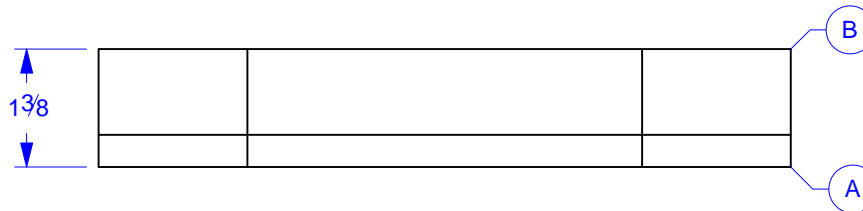

ASSEMBLAGE\_ASSEMBLY

-	-	AD
-	-	-
-	-	-
-	-	-

LID EGGSHELL

COLLÉ\_GLUED TOP  BASE  VELCRO  XTRA   
 ÉTIQUETTE\_LABEL STD  CLIENT  AUCUNE   
 SÉRIGRAPHIE\_SILKSCREEN PRINT  PLAIN   
 COULEUR\_COLOR : \_\_\_\_\_ KITS QT: 500

BASE TRAY - TOP VIEW

BASE TRAY - ELEVATION

DEVIS\_LAYOUT

PUF 1.8 BLACK 3/8" THICK		
MATÉRIEL_MATERIAL		
skived	30"	1
DETAILS	PC LINÉAIRE_LINEAR IN	QTÉ_QTY

PUF 1.8 BLACK 1" THICK		
MATÉRIEL_MATERIAL		
-	85"	1
DETAILS	PC LINÉAIRE_LINEAR IN	QTÉ_QTY

PUF 1.8 BLACK CV 1 5/16" THICK		
7/16" BASE		
MATÉRIEL_MATERIAL		
-	-	1
DETAILS	PC LINÉAIRE_LINEAR IN	QTÉ_QTY

DIMENSIONS EN POUCE SAUF SI INDIQUÉ UNLESS OTHERWISE SPECIFIED DIMENSIONS ARE IN INCHES  
 LA DENSITÉ DU MATÉRIEL PEUT VARIER\_FOAM DENSITY MAY VARY TOLERANCE +/- 1/16"