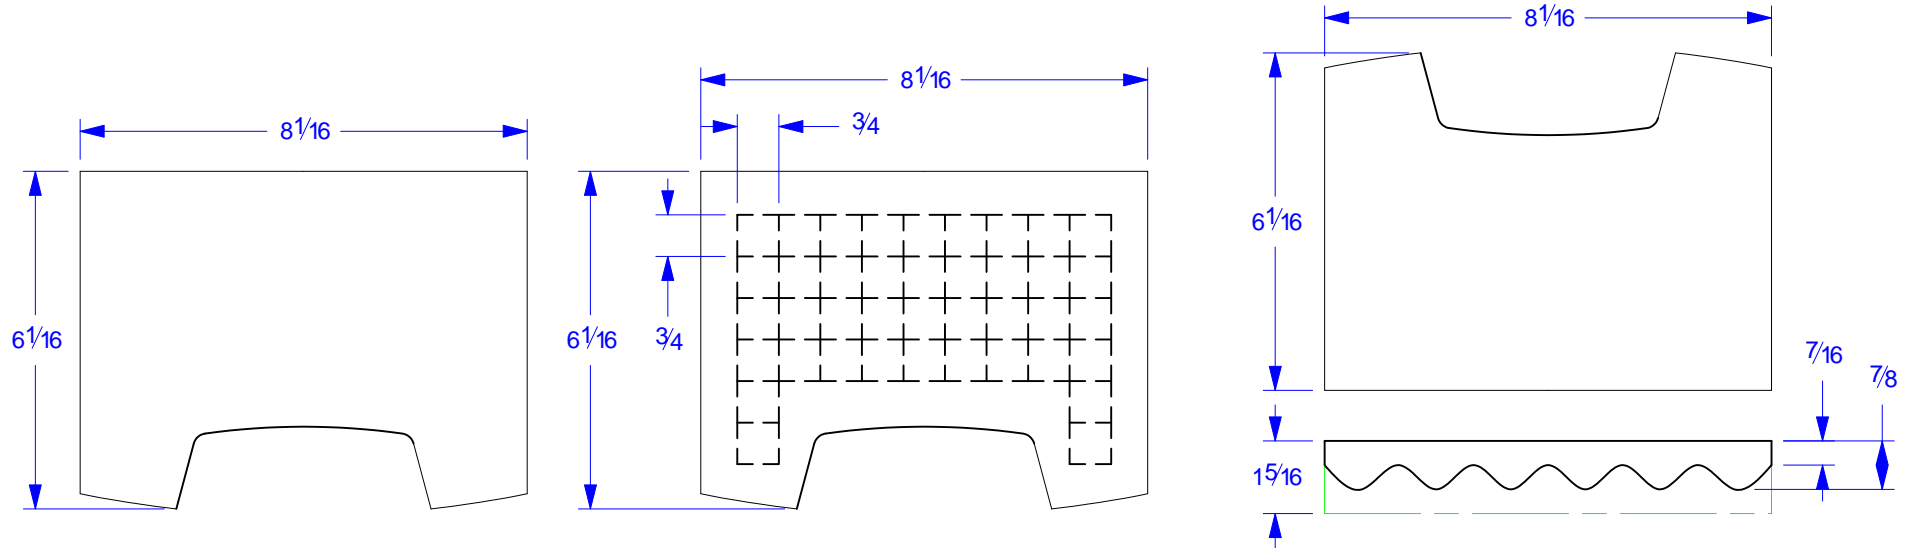

ASSEMBLAGE\_ASSEMBLY

-	-	AD
-	-	-
-	-	-
-	-	-

LID EGGSHELL

COLLÉ\_GLUED TOP  BASE  VELCRO  XTRA   
 ÉTIQUETTE\_LABEL STD  CLIENT  AUCUNE   
 SÉRIGRAPHIE\_SILKSCREEN PRINT  PLAIN   
 COULEUR\_COLOR : \_\_\_\_\_ KITS QT: 500

BASE TRAY - TOP VIEW

BASE TRAY - ELEVATION

DEVIS\_LAYOUT

PUF 1.8 BLACK 3/8" THICK		
MATÉRIEL_MATERIAL		
skived	30"	1
DETAILS	PC LINÉAIRE_LINEAR IN	QTÉ_QTY

PUF 1.8 BLACK 1" THICK		
MATÉRIEL_MATERIAL		
-	85"	1
DETAILS	PC LINÉAIRE_LINEAR IN	QTÉ_QTY

PUF 1.8 BLACK CV 1 5/16" THICK		
7/16" BASE		
MATÉRIEL_MATERIAL		
-	-	1
DETAILS	PC LINÉAIRE_LINEAR IN	QTÉ_QTY

DIMENSIONS EN POUCE SAUF SI INDIQUÉ UNLESS OTHERWISE SPECIFIED DIMENSIONS ARE IN INCHES  
 LA DENSITÉ DU MATÉRIEL PEUT VARIER\_FOAM DENSITY MAY VARY TOLERANCE +/- 1/16"