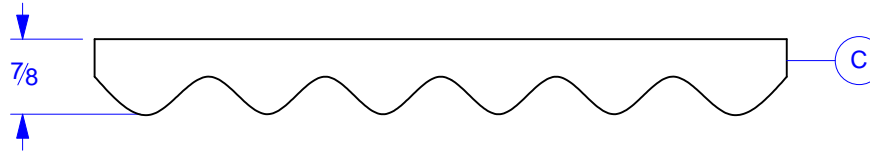

ASSEMBLAGE\_ASSEMBLY

-	-	AD
-	-	-
-	-	-
-	-	-

LID EGGSHELL

COLLÉ\_GLUED TOP  BASE  VELCRO  XTRA   
 ÉTIQUETTE\_LABEL STD  CLIENT  AUCUNE   
 SÉRIGRAPHIE\_SILKSCREEN PRINT  PLAIN   
 COULEUR\_COLOR : \_\_\_\_\_ KITS QT: 500

BASE TRAY - TOP VIEW

BASE TRAY - ELEVATION

DEVIS\_LAYOUT

PUF 1.8 BLACK 3/8" THICK		
MATÉRIEL_MATERIAL		
skived	30"	1
DETAILS	PC LINÉAIRE_LINEAR IN	QTÉ_QTY

PUF 1.8 BLACK 1" THICK		
MATÉRIEL_MATERIAL		
-	85"	1
DETAILS	PC LINÉAIRE_LINEAR IN	QTÉ_QTY

PUF 1.8 BLACK CV 1 5/16" THICK		
7/16" BASE		
MATÉRIEL_MATERIAL		
-	-	1
DETAILS	PC LINÉAIRE_LINEAR IN	QTÉ_QTY

DIMENSIONS EN POUCE SAUF SI INDIQUÉ UNLESS OTHERWISE SPECIFIED DIMENSIONS ARE IN INCHES  
 LA DENSITÉ DU MATÉRIEL PEUT VARIER\_FOAM DENSITY MAY VARY TOLERANCE +/- 1/16"