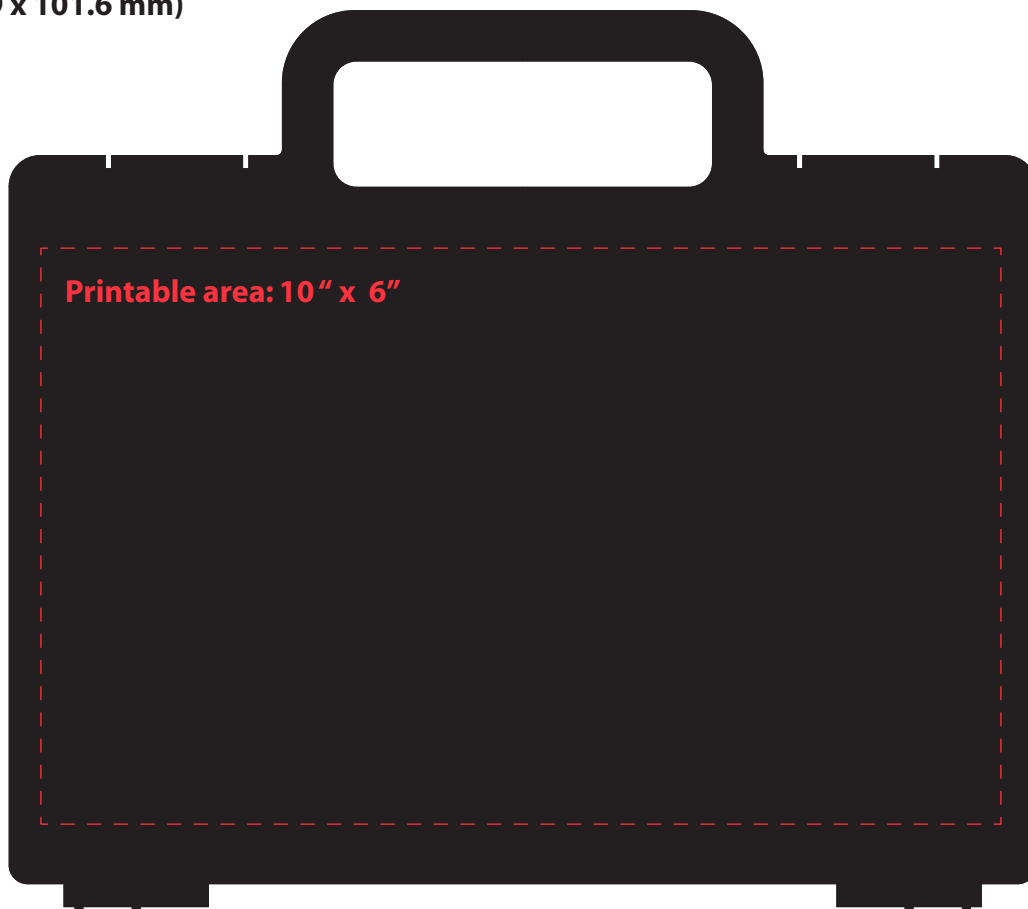

Client:

Product number / Numéro du produit:

Plasticase order No. / No de commande Plasticase:

608 Klikcase

Specify color(s) / Couleur(s) d'impression:

Case color / Couleur de la valise:

black

Imprint position / Position de l'impression

Scale / Échelle: 50%

exterior dimensions (in / mm) :

10.69" x 9.33" x 4"

(271.5 x 226.9 x 101.6 mm)

Special instructions / Instructions spéciales:

Approved by / Approuvé par:

Date:

Signature: