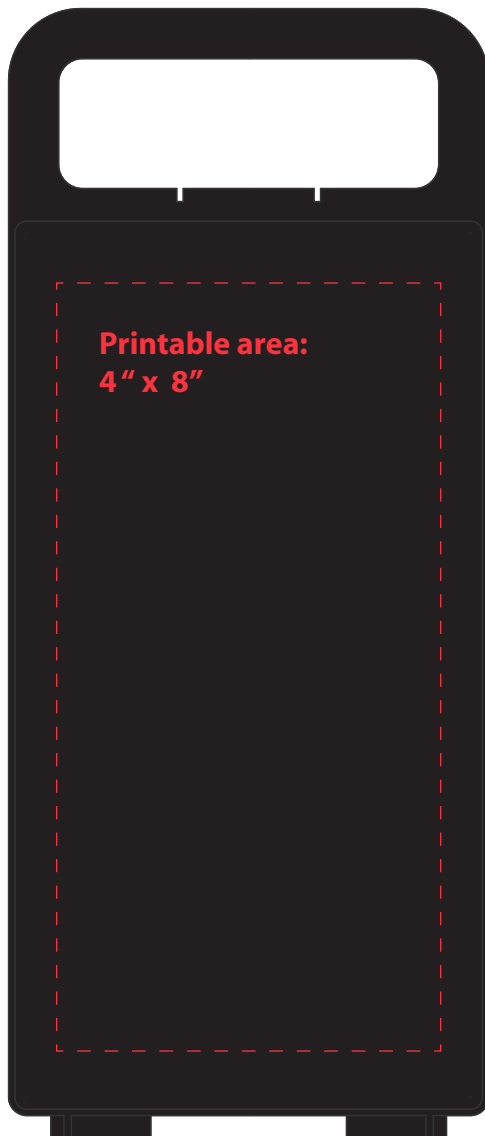

Client:

Product number / Numéro du produit:

Plasticase order No. / No de commande Plasticase:

601 Clikcase

Specify color(s) / Couleur(s) d'impression:

Case color / Couleur de la valise:

black

Imprint position / Position de l'impression

Scale / Échelle: 50%

exterior dimensions (in / mm) :

5" x 11.77" x 2.95"

(127 x 299 x 75 mm)

Special instructions / Instructions spéciales:

Approved by / Approuvé par:

Date:

Signature: